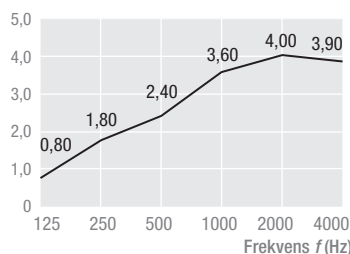

Ljudabsorption enligt EN ISO 354

THERMATEX® Sonic element
Rektangulär

1800 x 1200 mm,
Monteringshöjd 150 mm

THERMATEX® Sonic element
Kvadratisk

1200 x 1200 mm,
Monteringshöjd 150 mm

THERMATEX® Sonic element
Rektangulär