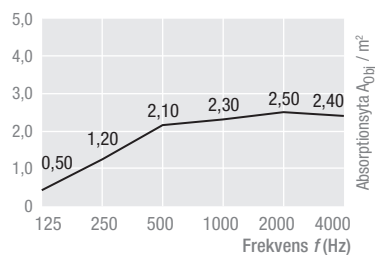

THERMATEX® Sonic element
Kvadratisk

1200 x 1200 mm,
Monteringshöjd 150 mm