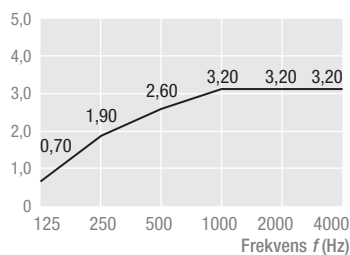

THERMATEX® Sonic element
Rektangulär

1800 x 1200 mm,
Monteringshöjd 150 mm