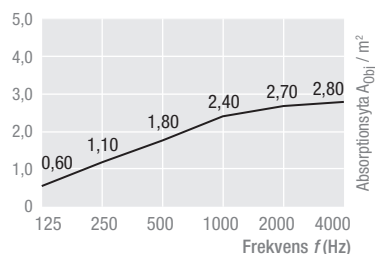

THERMATEX® Sonic element
Kvadratisk

1200 x 1200 mm,
Monteringshöjd 300 mm

På grund av trycktekniska faktorer kan färg och kvalitet i denna katalog skilja sig från originalprodukten.

Ett bindande produktval bör därför alltid ske med utgångspunkt från ett originalvaruprov. Alla uppgifter och all teknisk information i denna broschyr eller i annat material som berör AMF:s undertakssystem grundar sig på provresultat som inhämtats under laboratorieförhållanden. Det är kundens ansvar att avgöra om dessa uppgifter och denna information gör att produkten lämpar sig för den avsedda användningen.

Alla uppgifter grundar sig på aktuella tekniska data. Alla för systemet relevanta provresultat, utvärderingar och monteringsanvisningar måste beaktas! Det förutsätts att uteslutande AMF-produkter och systemkomponenter används, vilkas samverkan med varandra garanteras av externa och interna provförfaranden. Vid kombination med andra produkter eller systemkomponenter upphör därför varje garanti eller tillverkaransvar att gälla. Vidare måste beaktas att olika tillverkningssatser (datum/produktionsnummer) inte får användas tillsammans. AMF förbehåller sig rätten till tekniska ändringar utan föregående meddelande. I övrigt gäller våra allmänna distributions-, leverans- och betingningsvillkor. Denna katalogs giltighet upphör när en ny upplaga utkommer! Felaktigheter och tryckfel undantas.